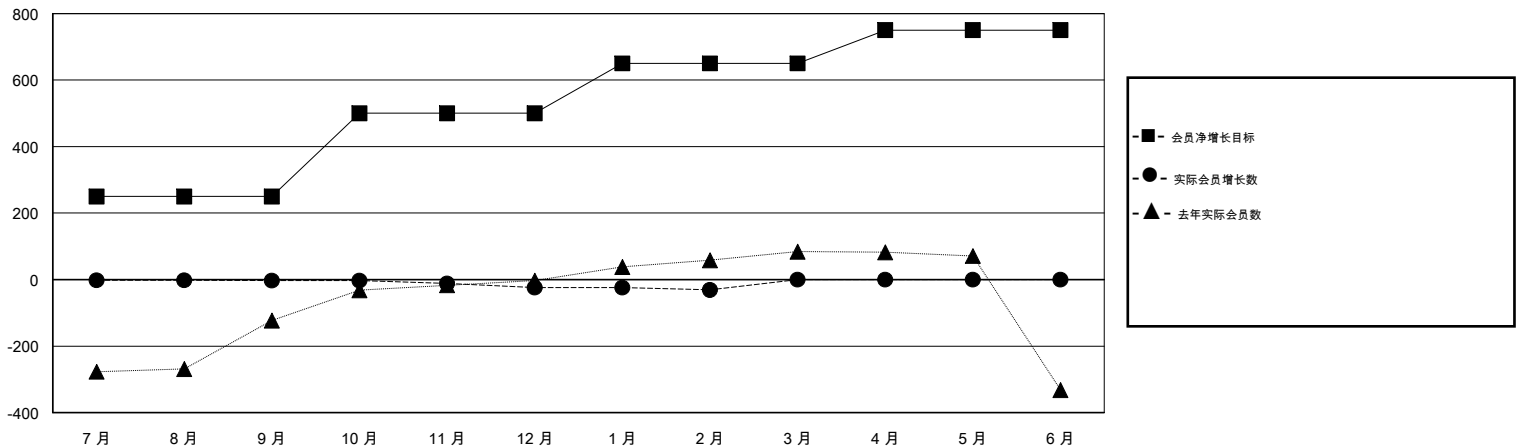

MONTHLY MEMBERSHIP PROGRESS REPORT

District 388

Results as of: 02/28/2019

GMT: ZIYU LIN

地点 CHINA

GMT宪章区

分会			
成果 2018-2019			
季	新分会目标	新会	会员流失的分会
7月/8月/9月	0	0	0
10月/11月/12月	0	0	0
1月/2月/3月	0	0	0
4月/5月/6月	0	0	0

位会员@每位须缴			
成果 2018-2019			
季	会员净增长目标	实际会员增长数	实际退会会员 (包括转会)
7月/8月/9月	250	7	5
10月/11月/12月	250	16	31
1月/2月/3月	150	4	8
4月/5月/6月	100	0	0

目标与实际新会累积

目标和实际会员累积

已取消的分会: 0	10 CLUBS OF 52 增添1位或以上的新会员	性别分布 男 1,054 (62.51%) 女 632 (37.49%) 年度女性会员百分比目标: 0%
放弃的会员	点击这里取得累计会员数据	总计家庭单位会员数 58
过世 0		支付减半会费的家庭会员 31
分会已取消 0		
其他 44		
总计 44		